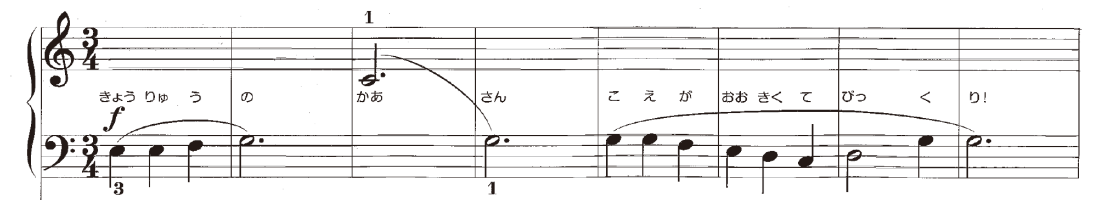

自由曲の選曲について

ジャズ・ポピュラー・自作曲・創作曲は除外致します。制限時間(8ページ:表を参照)に合わせて曲を選択してください。

課題曲の選曲について

次の表を参照し、4曲から1曲を選択し演奏してください。
※全国大会の課題曲は2025年1月15日に発表されます。

たのしいゆめ
/ドイツ民謡
こどものピアノアルバム上
(KAWAI)

ひこうき
/樹原涼子
ピアノランド1
(音楽之友社)

きょうりゅうのおやこ
/石黒未有
まいぴあの①
(ヤマハ)