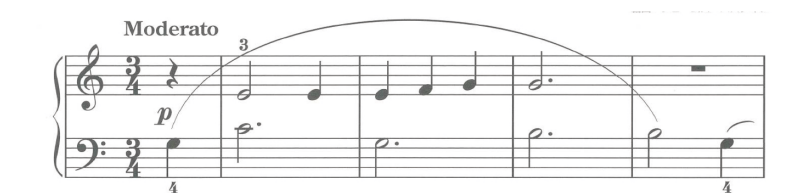

アビニョンの橋の上で
/フランス民謡
FUNFUNピアノステージ①
(全音)

小学1・2年課題曲

ひなたぼっこ
/春乃うらら
にじいろのおくりもの
(GAKKEN)

トイメーカー ダンス
/
アルフレッド・ピアノライブラリー
基礎コースリサイタルブックレベル②
(全音)

歌の翼に
/メンデルゾーン
バスティンクラシックメロディブリーマー
(東音)

幸せな魔女
/バスティン
バスティン先生のお気に入りレベル①
(東音)