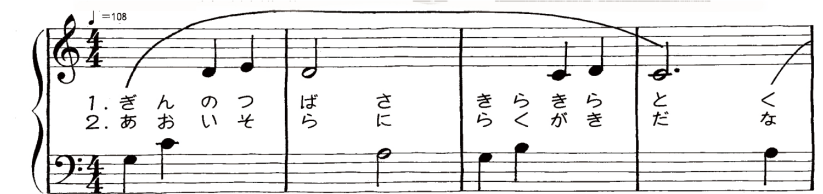

自由曲の選曲について

ジャズ・ポピュラー・自作曲・創作曲は除外致します。制限時間(8ページ:表を参照)に合わせて曲を選択してください。

課題曲の選曲について

次の表を参照し、4曲から1曲を選択し演奏してください。
※全国大会の課題曲は2025年1月15日に発表されます。

たのしいゆめ
/ドイツ民謡
こどものピアノアルバム上
(KAWAI)

ひこうき
/樹原涼子
ピアノランド1
(音楽之友社)

きょうりゅうのおやこ
/石黒未有
まいぴあの①
(ヤマハ)