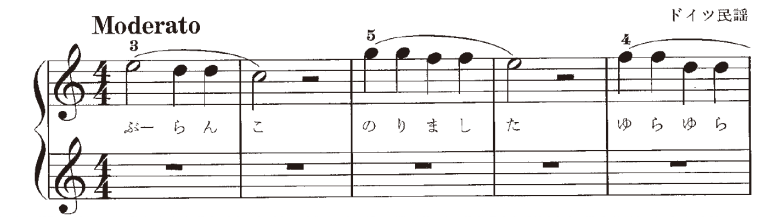

※ピアノにおける【課題曲コース】と【自由曲コース】は、併願が可能です。別途料金がかかります。途中でコースの変更は不可。

バロック時代・古典期の選曲について

以下の通り、バロック、古典期作曲家までのの中から選曲してください。

ハイドン、クレメンティ、モーツァルト、ベートーヴェン、クーラウ、シューベルト、ツェルニー、ディアベリ、ゴセック、ポツケリーニ、クラマ、バイエル、ブレイエル、バッハ、ヘンデル、チャルローザ、カッチーニ、クーラン、リュリ、クリーガー、コレリ、スカラッティ、ロッチェ、テレマン、ラモー、アルベルティ、ツイボーリ、ロカテッリ

自由曲の選曲について

ジャズ・ポピュラー・自作曲・創作曲は除外致します。制限時間(8ページ:表を参照)に合わせて曲を選択してください。

課題曲の選曲について

次の表を参照し、4曲から1曲を選択し演奏してください。
※全国大会の課題曲は2025年1月15日に発表されます。

たのしいゆめ
/ドイツ民謡
こどものピアノアルバム上
(KAWAI)

ひこうき
/樹原涼子
ピアノランド1
(音楽之友社)

きょうりゅうのおやこ
/石黒未有
まいぴあの①
(ヤマハ)